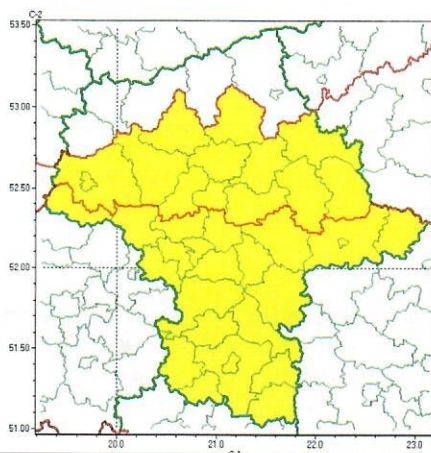

Zasięg ostrzeżeń w województwie

Opady marznące
2024-01-17 11:43

WOJEWÓDZTWO MAZOWIECKIE OSTRZEŻENIA METEOROLOGICZNE ZBIORCZO NR 31 WYKAZ OBOWIĄZUJĄCYCH OSTRZEŻEŃ o godz. 11:43 dnia 17.01.2024

Zjawisko/Stopień zagrożenia	Opady marznące/1
Obszar (w nawiasie numer ostrzeżenia dla powiatu)	powiaty: ciechanowski(9), legionowski(6), makowski(11), nowodworski(6), ostrowski(11), Płock(7), płocki(7), płoński(6), pułtuski(9), sokołowski(11), węgrowski(10), wołomiński(9), wyszkowski(10)
Ważność	od godz. 00:00 dnia 18.01.2024 do godz. 09:00 dnia 18.01.2024
Prawdopodobieństwo	80%
Przebieg	Prognozowane są słabe opady marznącego deszczu oraz mżawki powodujące gołoledź.
SMS	IMGW-PIB OSTRZEGA: MARZNAĆEOPADY/1 mazowieckie (13 powiatów) od 00:00/18.01 do 09:00/18.01.2024 marznące opady, drogi śliskie. Dotyczy powiatów: ciechanowski, legionowski, makowski, nowodworski, ostrowski, Płock, płocki, płoński, pułtuski, sokołowski, węgrowski, wołomiński i wyszkowski.
RSO	Woj. mazowieckie (13 powiatów), IMGW-PIB wydał ostrzeżenie pierwszego stopnia o opadach marznących
Uwagi	Brak.
Zjawisko/Stopień zagrożenia	Opady marznące/1
Obszar (w nawiasie numer ostrzeżenia dla powiatu)	powiaty: białobrzeski(11), garwoliński(9), gostyniński(7), grodziski(6), grójecki(7), kozienicki(11), lipski(13), łosicki(11), miński(8), otwocki(7), piaseczyński(7), przysuski(7), przysuski(12), Radom(12), radomski(12), Siedlce(10), siedlecki(10), sochaczewski(7), szydlowiecki(12), Warszawa(6), warszawski zachodni(6), zwoleński(13), żyrardowski(6)
Ważność	od godz. 19:00 dnia 17.01.2024 do godz. 06:00 dnia 18.01.2024