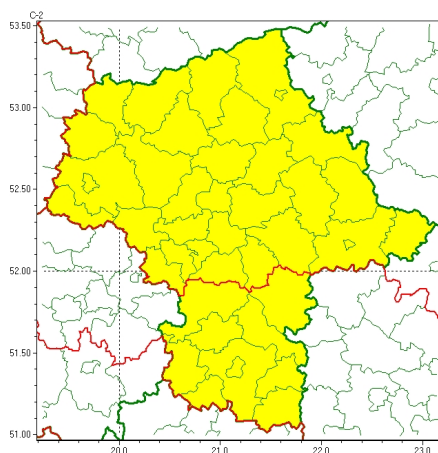

Zasięg ostrzeżeń w województwie

Silny wiatr  
2024-02-04 20:50

**WOJEWÓDZTWO MAZOWIECKIE**  
**OSTRZEŻENIA METEOROLOGICZNE ZBIORCZO NR 54**  
**WYKAZ OBLICZONYCH WYKAZ OBLICZONYCH WYKAZ OBLICZONYCH**  
**o godz. 20:50 dnia 04.02.2024**

<b>Zjawisko/Stopień zagrożenia</b>	Silny wiatr/1
<b>Obszar (w nawiasie numer ostrzeżenia dla powiatu)</b>	powiaty: białobrzeski(20), garwoliński(18), grójecki(16), kozienicki(20), lipski(23), przysuski(21), Radom(21), radomski(21), szydłowiecki(21), zwoleński(23)
<b>Ważność</b>	od godz. 08:00 dnia 05.02.2024 do godz. 18:00 dnia 05.02.2024
<b>Prawdopodobieństwo</b>	80%
<b>Przebieg</b>	Prognozuje się wystąpienie silnego wiatru o średniej prędkości do 35 km/h, w porywach do 80 km/h, z północnego-zachodu.
<b>SMS</b>	IMGW-PIB OSTRZEŻENIA: WIATR/1 mazowieckie (10 powiatów) od 08:00/05.02 do 18:00/05.02.2024 prędkości do 35 km/h, porywy do 80 km/h, NW. Dotyczy powiatów: białobrzeski, garwoliński, grójecki, kozienicki, lipski, przysuski, Radom, radomski, szydłowiecki i zwoleński.
<b>RSO</b>	Woj. mazowieckie (10 powiatów), IMGW-PIB wydał ostrzeżenie pierwszego stopnia o silnym wietrze
<b>Uwagi</b>	Brak.
<b>Zjawisko/Stopień zagrożenia</b>	Silny wiatr/1
<b>Obszar (w nawiasie numer ostrzeżenia dla powiatu)</b>	powiaty: ciechanowski(17), gostyniński(13), grodziski(15), legionowski(15), łosicki(21), makowski(20), miński(20), mławski(16), nowodworski(14), ostrołęcki(19), Ostrołęka(19), ostrowski(21), otwocki(17), piaseczyński(16), Płock(13), płocki(13), płocki(13), pruszkowski(16), przasnyski(18), pułtuski(18), Siedlce(21), siedlecki(21), sierpecki(11), sochaczewski(14), sokołowski(21), Warszawa(15), warszawski zachodni(15), węgrowski(21), wołomiński(20), wyszkowski(20), uromiński(11), ywardowski(14)