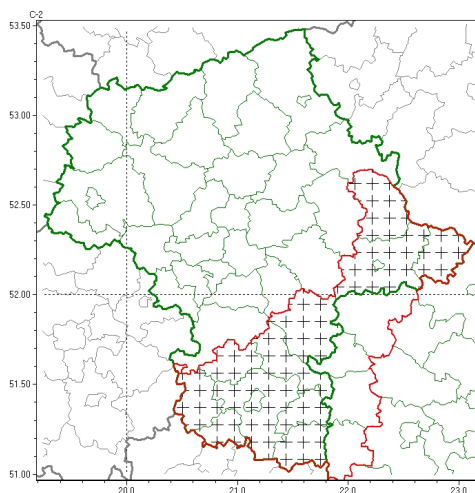

Zasięg komunikatu w województwie

Przymrozki

Komunikat meteorologiczny z godz. 23:25 dnia 27.03.2023

Nazwa biura	IMGW-PIB Centralne Biuro Prognoz Meteorologicznych - Wydział w Warszawie
Zjawiska	Przymrozki
Obszar	województwo mazowieckie powiaty: białobrzeski, garwoliński, kozienicki, lipski, łosicki, przysuski, Radom, radomski, Siedlce, siedlecki, sokołowski, szydłowiecki, zwoleński
Sytuacja meteorologiczna	Temperatura powietrza w wielu miejscach spadła już poniżej 0°C, lokalnie nawet do -2°C, a przy gruncie do -3°C. W najbliższym czasie będzie nastąpił dalszy jej spadek, miejscami nawet do -5°C, a przy gruncie do -7°C.
Uwagi	Komunikat przygotowano na podstawie danych z systemów teledetekcji atmosfery oraz sieci pomiarowo-obszernych IMGW-PIB. Lokalnie zjawiska mogą mieć inny przebieg niż opisany.
Godzina i data wydania	godz. 23:25 dnia 27.03.2023